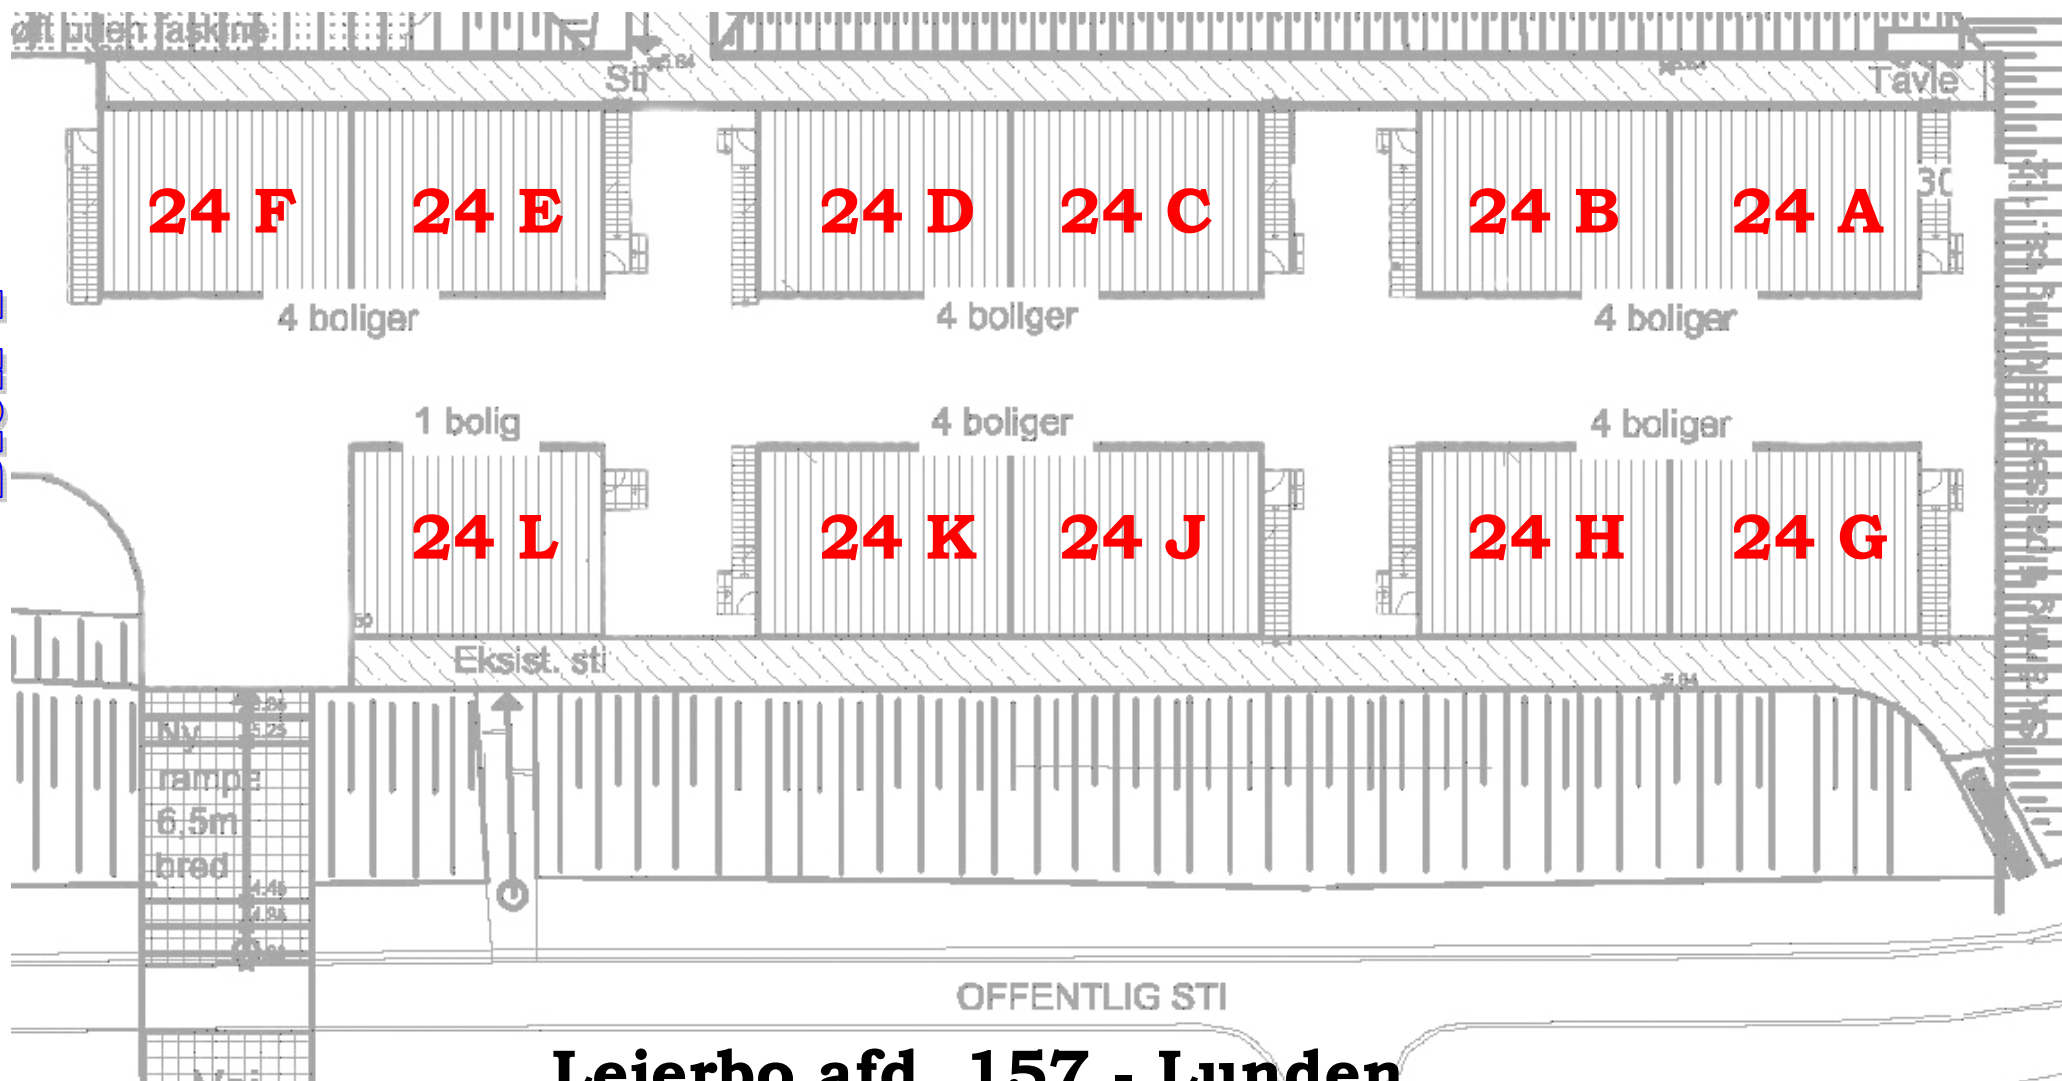

Oversigt over "Lundeborg"

Blok 16

Blok 15

Adressen er: Resenlund 24 x

Blok 1

Lejerbo afd. 157 - Lunden